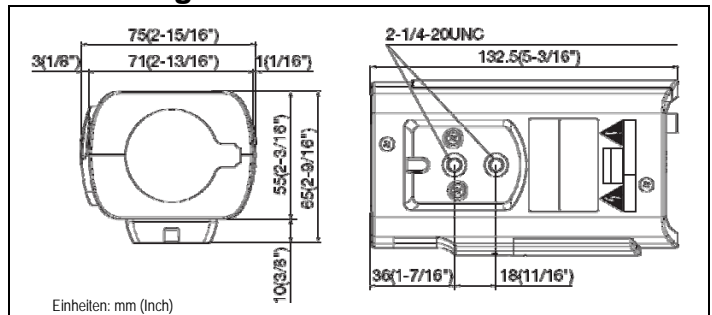

Abmessungen

Warenzeichen und eingetragene Warenzeichen

- Microsoft und Windows sind eingetragene Warenzeichen der Microsoft Corporation in den USA und anderen Ländern
- UniPhier ist ein eingetragenes Warenzeichen der Panasonic Corporation
- „Super Dynamic“, „SDII“, „SDIII“, „SD5“, „SD5Link“, „i-PRO“ und „i-PRO SmartHD“-Logos sind Warenzeichen oder eingetragene Warenzeichen der Panasonic Corporation

Wichtig

- Sicherheitshinweis: Lesen Sie bitte sorgfältig die Bedienungs- und Installationsanleitung, bevor Sie dieses Produkt in Betrieb nehmen
- Panasonic ist nicht verantwortlich für die Netzwerkleistung und/oder Produkte anderer Hersteller im Netzwerk

- Alle Videoabbildungen sind nachgestellt
- Gewichte und Abmessungen sind ungefähre Werte
- Zumutbare Änderungen in Modellen, Farben sowie Änderungen zur Anpassung an den neuesten Stand der Technik und Produktion bleiben ausdrücklich vorbehalten
- Diese Produkte unterliegen gegebenenfalls Exportkontrollregularien
- Alle Produktabbildungen zeigen das NTSC-Modell

Panasonic®

<http://www.cctv.panasonic.de>