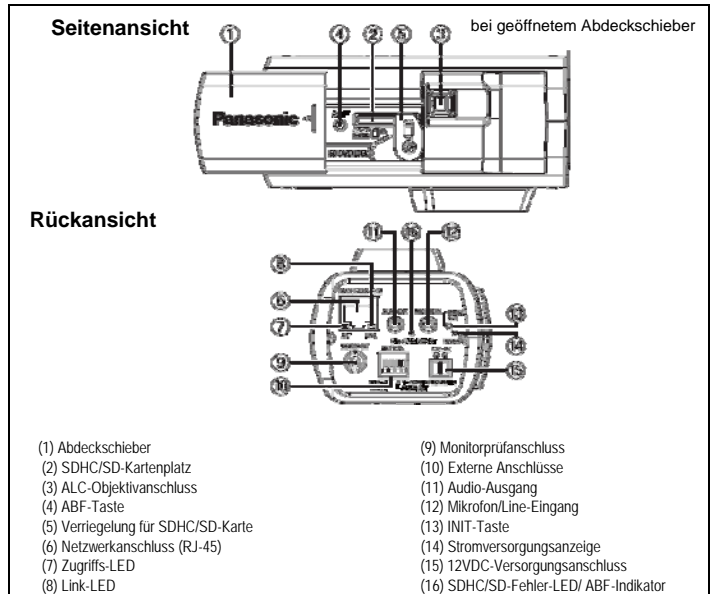

*1 H.264 & MPEG-4 alternativ, nicht gleichzeitig *2 [4:3] & [16:9] alternativ, nicht gleichzeitig

Ansicht und Bedienelemente